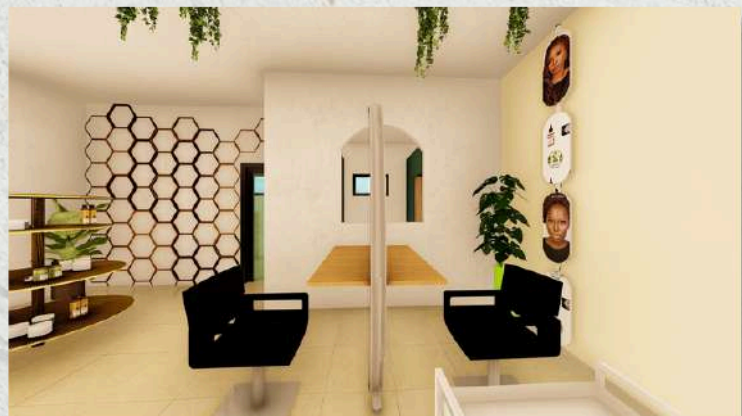

Mouton Brun
DESIGN