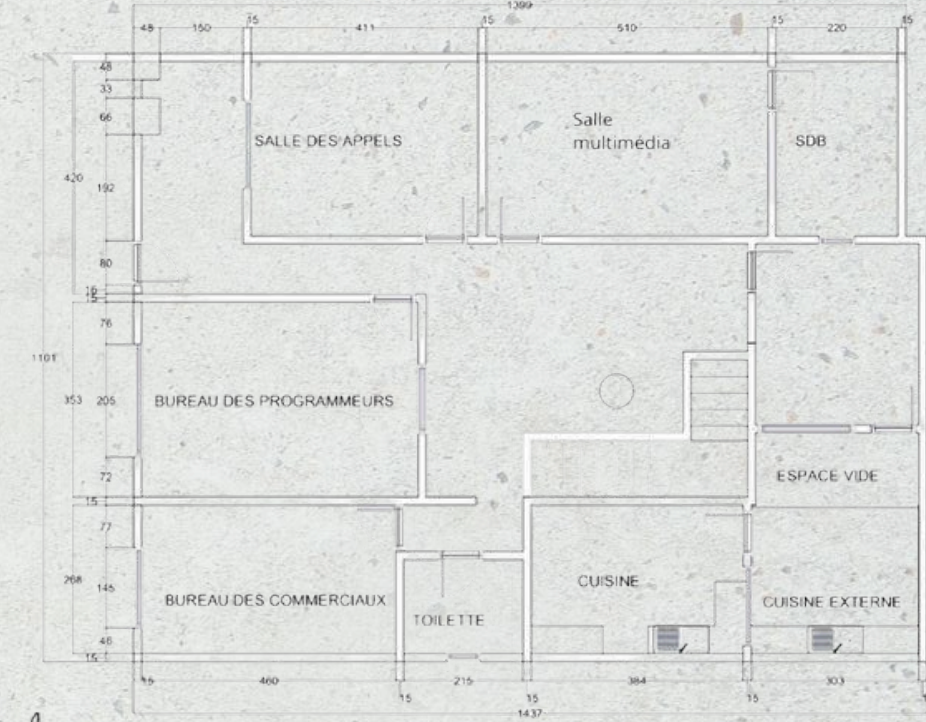

PROJET SOCIUM

- Secteur d'activité: Digital
- Demande du client: 3D
- Progression: