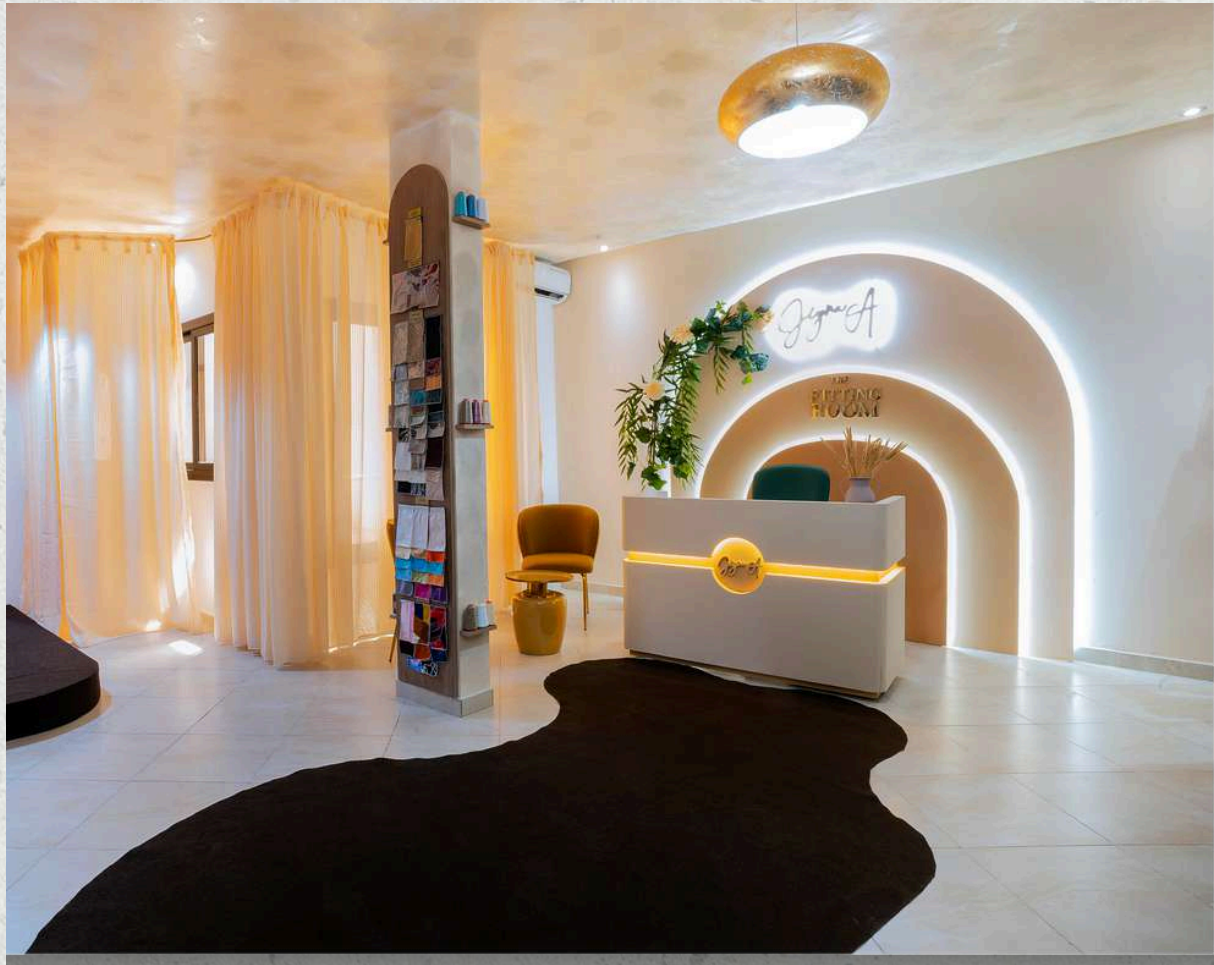

# PROJET JEYNA A

— THE —  
**FITTING ROOM**

est un espace conçu et réalisé avec amour pour votre confort exclusif, vous nos chers clients.

Parce que vous méritez ce qu'il y a de mieux, nous nous évertuons à vous proposer des tenues originales, de hautes factures, bien finies, et maintenant, un espace agréable pour les découvrir, les essayer, les acheter et échanger avec nous.