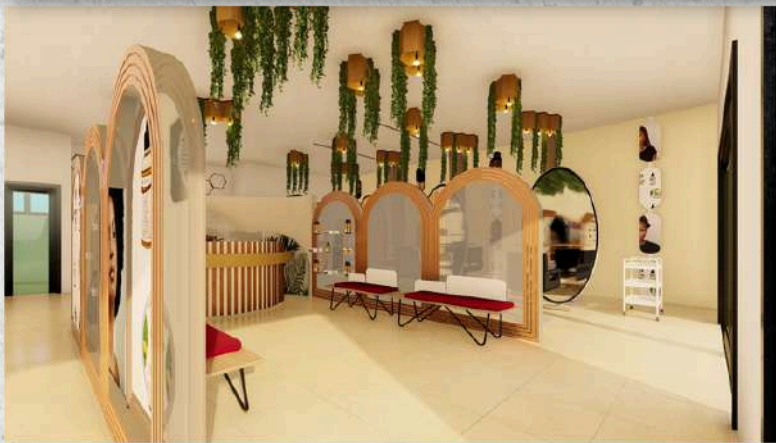

Mouton Brun
DESIGN