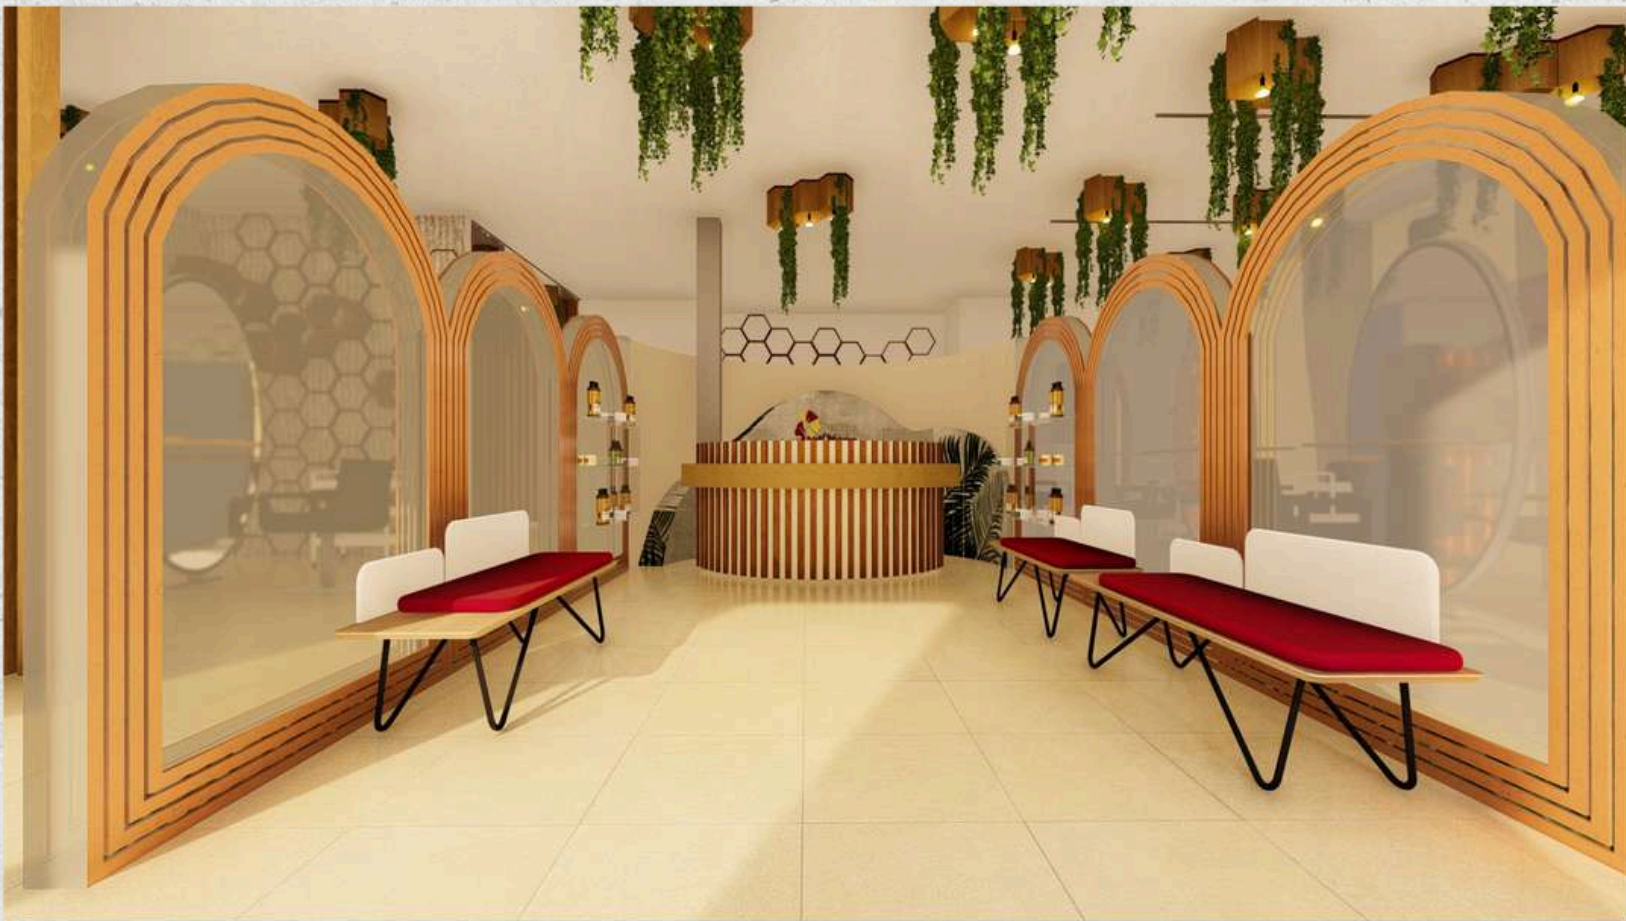

PROJET AFRO&NATURE