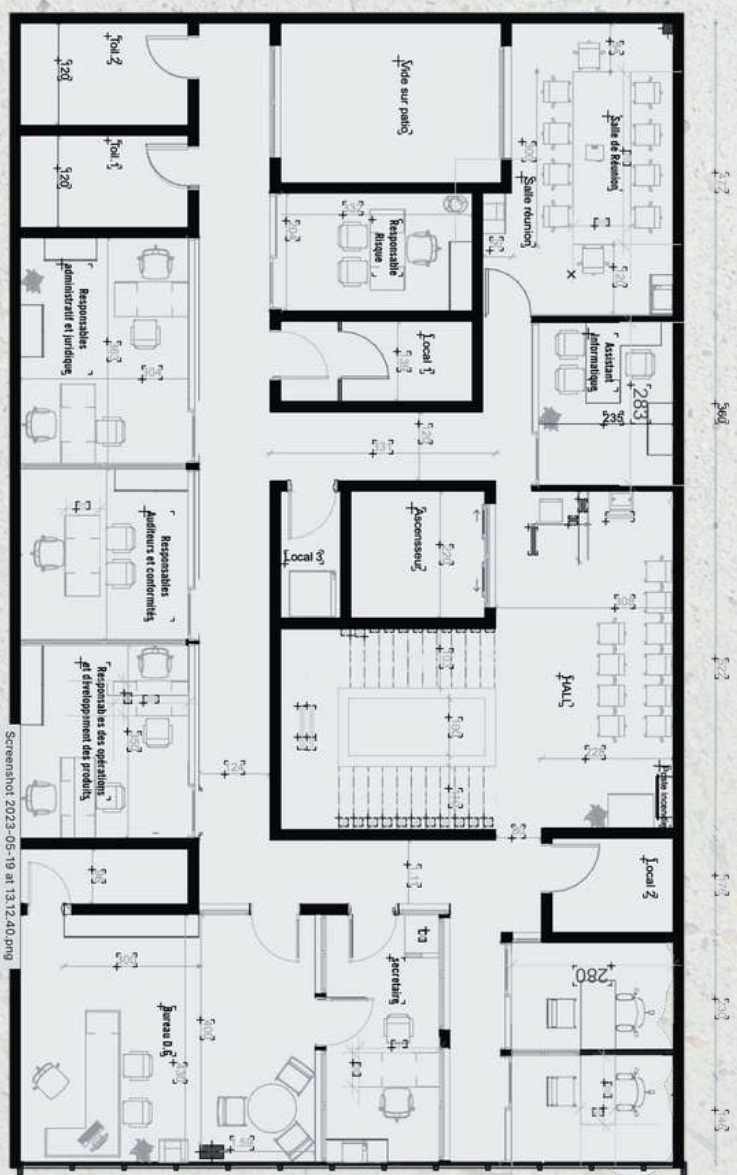

# PROJET AL RAHMA

- Secteur d'activité: Banque
- Demande du client: Aménagement 2D-3D des espaces

• Progression:

Mouton Brun  
DESIGN