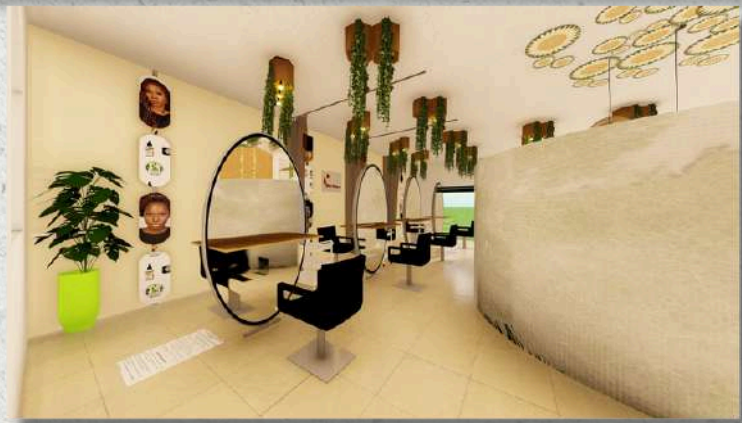

Mouton Brun
DESIGN