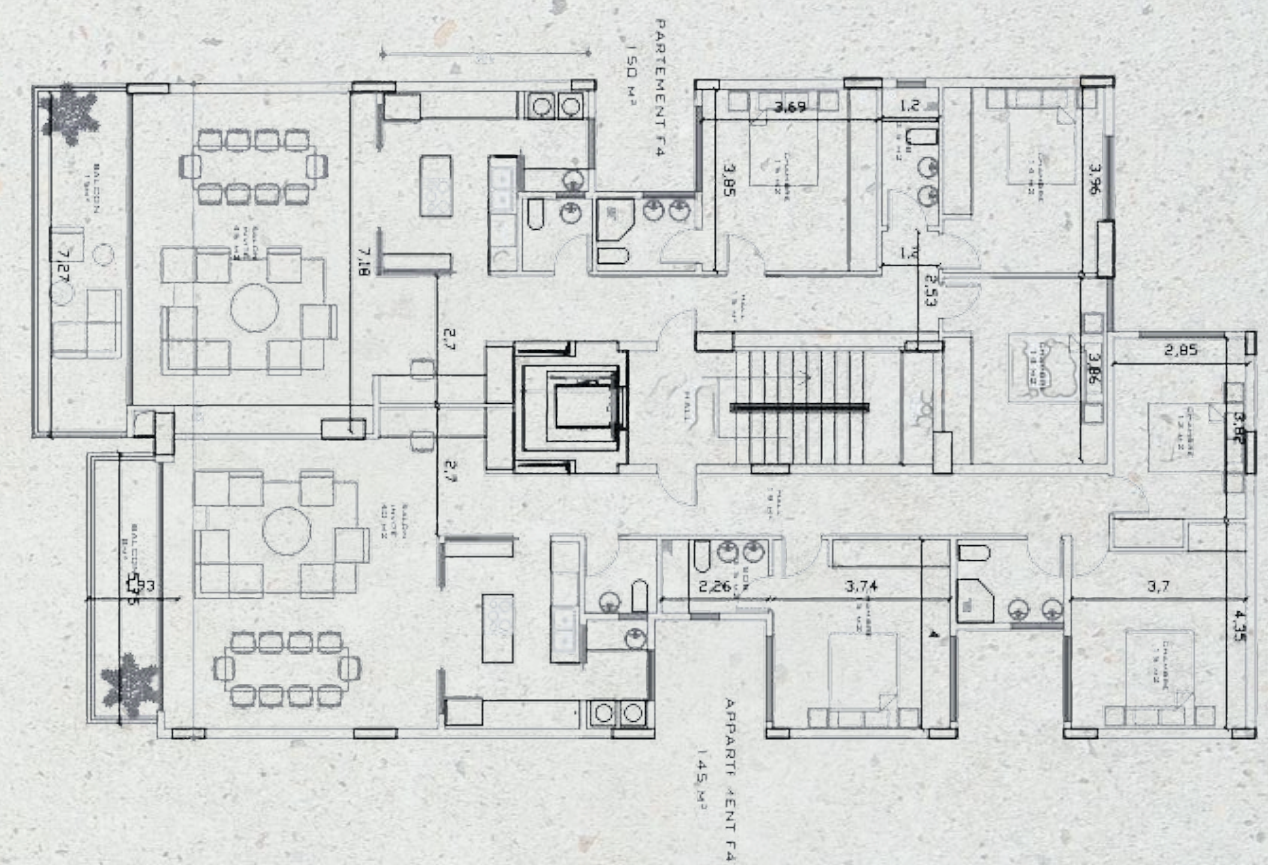

PROJET MALAIKA

- Secteur d'activité: Immeuble
- Demande du client: Clé en main